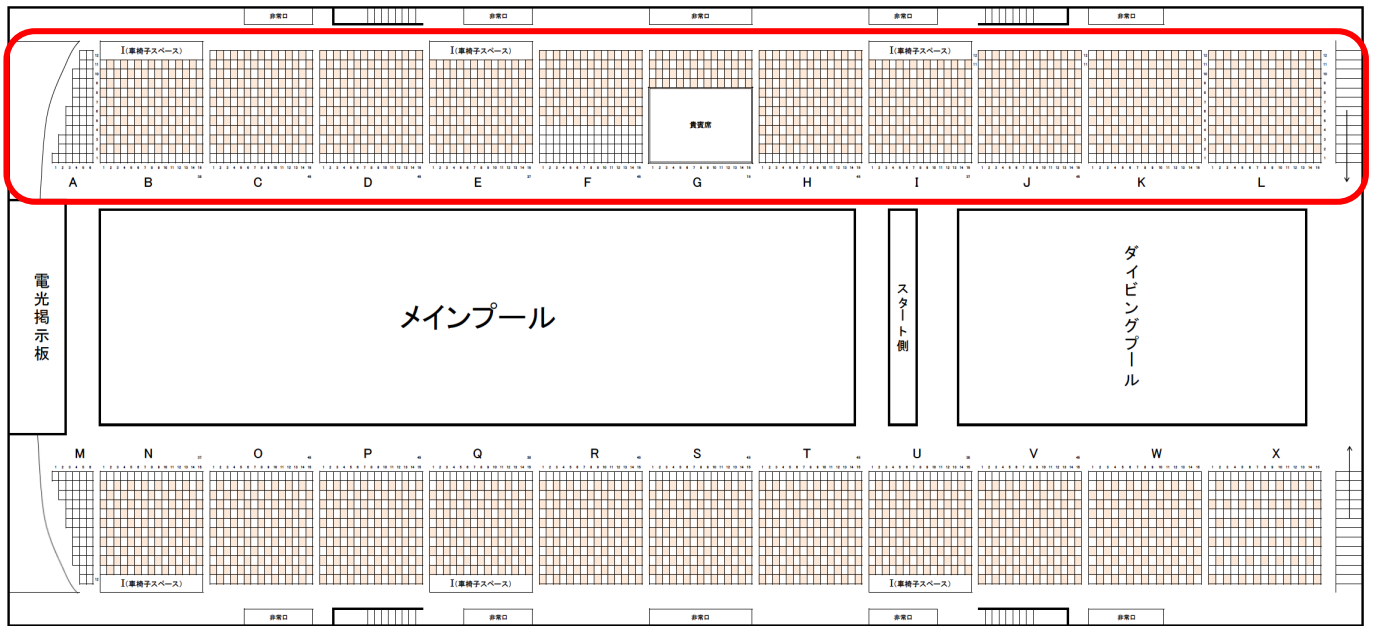

横浜国際プール 観覧席(スタンド)

C ブロック

L		三浦学苑	三浦学苑	三浦学苑	三浦学苑	三浦学苑					厚木北	厚木北	厚木北			
K		三浦学苑	三浦学苑	三浦学苑	三浦学苑	三浦学苑					厚木北	厚木北	厚木北			
J		横浜隼人	横浜隼人	横浜隼人	横浜隼人	横浜隼人			旭	旭	旭	旭	旭			
I		横浜隼人	横浜隼人	横浜隼人	横浜隼人	横浜隼人		旭	旭		旭	旭	旭			
H		光陵	光陵	光陵	光陵					神奈川学園	神奈川学園	神奈川学園	神奈川学園			
G		光陵	光陵	光陵						神奈川学園	神奈川学園	神奈川学園	神奈川学園			
F		神奈川工業	神奈川工業					湘南	湘南	湘南	湘南	湘南	湘南			
E								湘南	湘南	湘南	湘南	湘南	湘南			
D																
C																
B																
A																
		1	2	3	4	5	6	7	8	9	10	11	12	13	14	15

D ブロック

L		生田	生田	生田						南陵	南陵	南陵	南陵			
K		サイエンス	清泉女学院	住吉					南陵	南陵	南陵	南陵	南陵			
J		向上	向上	向上			鶴見	鶴見	鶴見	鶴見	鶴見	鶴見	鶴見			
I		向上	向上	桜丘	桜丘		桜丘	桜丘	百合丘	百合丘	百合丘	百合丘	百合丘			
H		小田原	小田原	小田原			松陽	松陽	松陽	松陽	松陽	松陽	松陽			
G		自修館	クラーク国際	鎌女大高	鎌女大高	鎌女大高	鎌女大高	鎌女大高	慶應湘南藤沢	慶應湘南藤沢	慶應湘南藤沢	慶應湘南藤沢	慶應湘南藤沢			
F		横須賀総合	横須賀総合		鎌女大高	鎌女大高	鎌女大高	鎌女大高	慶應湘南藤沢	慶應湘南藤沢	慶應湘南藤沢	慶應湘南藤沢	慶應湘南藤沢			
E		湘南工大附	湘南工大附	湘南工大附	湘南工大附	湘南工大附	捜真	捜真	捜真	捜真	捜真	捜真	捜真			
D		湘南工大附	湘南工大附	湘南工大附	湘南工大附	湘南工大附	捜真	捜真	捜真	捜真	捜真	捜真	捜真			
C		湘南工大附	湘南工大附	湘南工大附	湘南工大附	湘南工大附	捜真	捜真	捜真	捜真	捜真	捜真	捜真			
B		湘南工大附	湘南工大附	湘南工大附	湘南工大附	湘南工大附	横須賀	横須賀	横須賀	横須賀	横須賀	横須賀	横須賀			
A																
		1	2	3	4	5	6	7	8	9	10	11	12	13	14	15