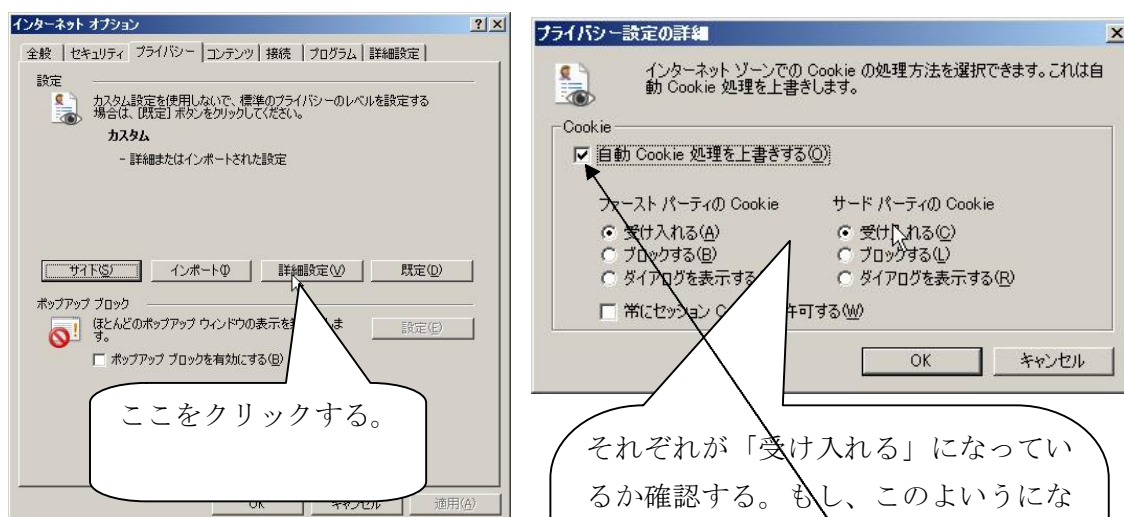

エラーの回避方法

Web-swmsys では Cookie を使用するので Cookie を受け入れる設定になっていないとこのようなエラーが発生するとのこと。そこで次のような設定になっているか確認してください。

- ① Internet Explorer (この画面は Internet Explorer7 です) の **ツール** をクリックし、**インターネットオプション** をクリックする。