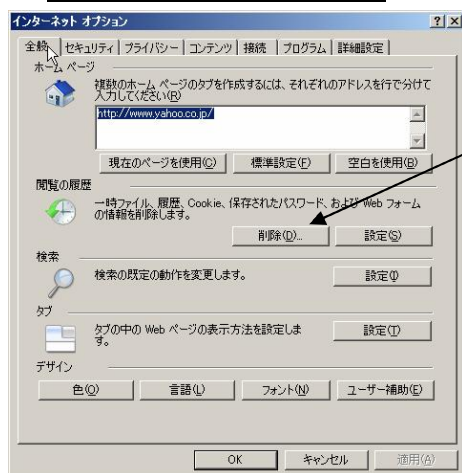

次に、**インターネットオプション** で