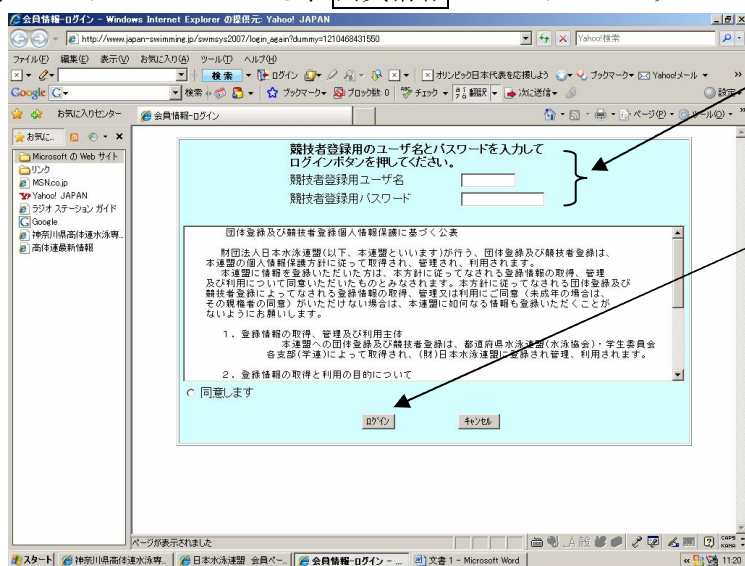

Web-swmsys ログイン時エラーについて

Web-swmsys のログイン時にエラーでログインできないとお問い合わせが多くありました。昨年、日水連がサーバーの移設を行った際にしばらく同様の状況が続いていたようですが、その際対処法として紹介された方法をお知らせいたします。

ただし、環境により一部接続できないパソコンがあり、有効な対処法とは思えませんがお試してください。

- 1、 ユーザーID（14+学校番号3桁）とパスワード、連絡先（学校名）電話番号を入力しログインする。（ここでのログインは特に問題なくできると思います）
- 2、 メインメニューから、**会員情報**へログインしようとしこの画面からユーザー名、