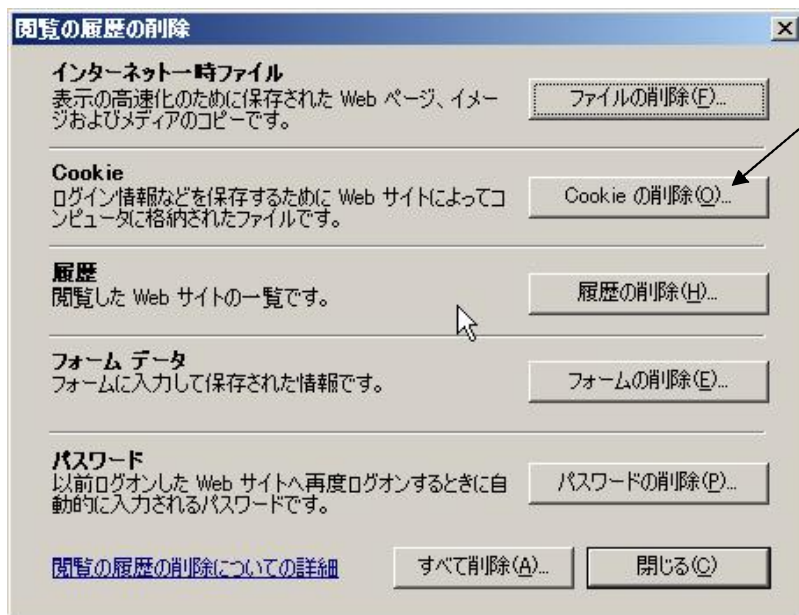

ここをクリックして
Cookie を削除する。

削除が終了したら一度 **Internet Explorer** を終了し、再度ログインして正しくログインできるか試してください。

ただし、この対策はこの説明書を作成している環境では有効ではありませんでした。横浜市立のネットワークで使用していますが、同じ接続環境で同じ設定でもログインできる PC とできない PC があります。ログインできない PC は何度この対策を実施してもログインできるようになりませんでした。

(昨年までログインできていた PC が不具合により再インストールしたらこのような状況になり、ログインできなくなりました。)