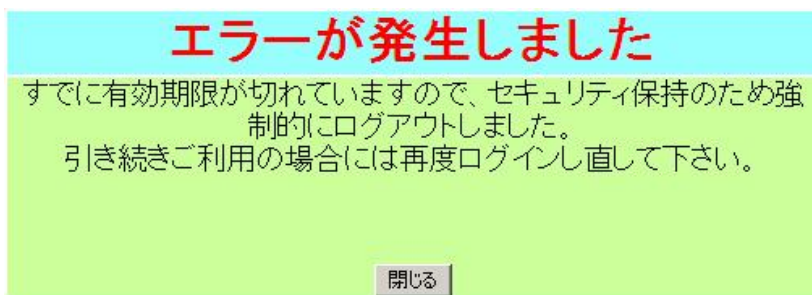

Web-swmsys ログイン時エラーについて

Web-swmsys のログイン時にエラーでログインできないとお問い合わせが多くありました。昨年、日水連がサーバーの移設を行った際にしばらく同様の状況が続いていたようですが、その際対処法として紹介された方法をお知らせいたします。

ただし、環境により一部接続できないパソコンがあり、有効な対処法とは思えませんがお試してください。

- 1、 ユーザーID（14+学校番号3桁）とパスワード、連絡先（学校名）電話番号を入力しログインする。（ここでのログインは特に問題なくできると思います）
- 2、 メインメニューから、**会員情報**へログインしようとしこの画面からユーザー名、

パスワードを入力し
同意しますにチェックを入れ**ログイン**をクリックすると次のようなエラーメッセージが出ます。

このエラーが表示されたらそのまま閉じてください。

また、このまま大会のエントリー画面を表示しようとする次のようなメッセージが表示されます。

- ① **閉じる** をクリックして画面を閉じる。

日本水泳連盟 会員ページ

お疲れ様です。上のメニューから処理を選択して

フレームの使えない方は[こちら](#)から会員情報ページにログインできます。