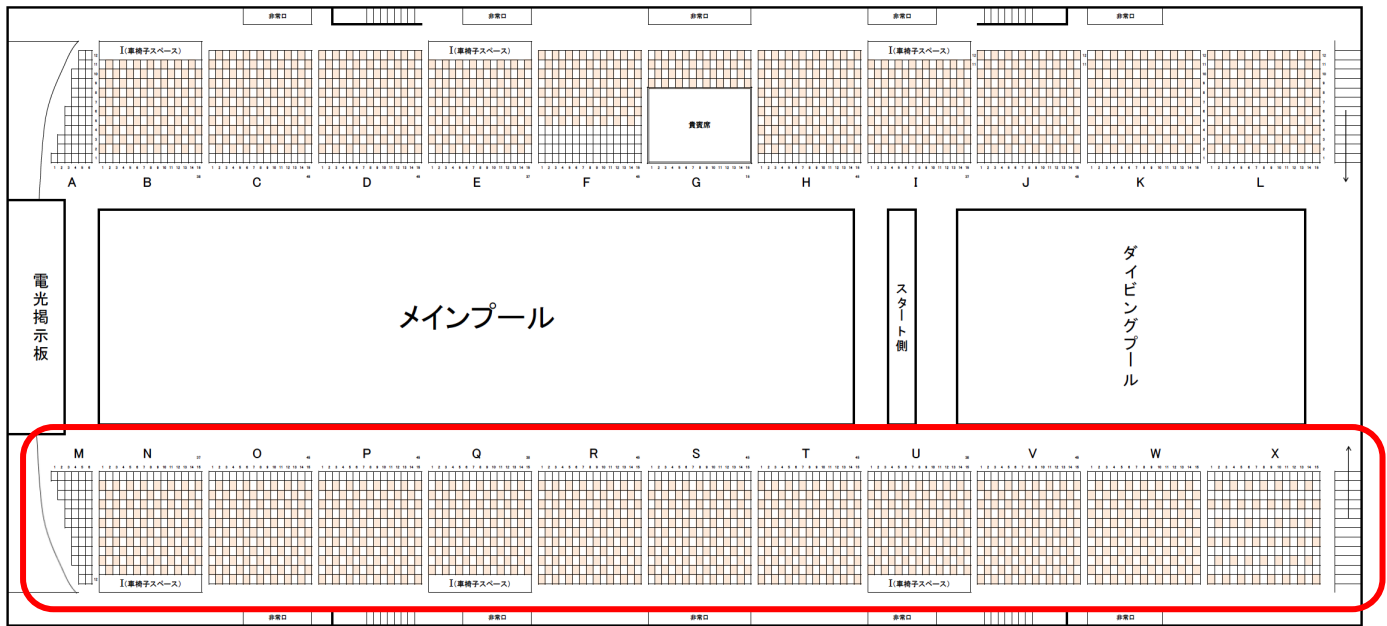

横浜国際プール 観覧席(スタンド)

N ブロック

	1	2	3	4	5	6	7	8	9	10	11	12	13	14	15
1															
2	金沢		金沢		金沢		金沢		金沢		追浜		追浜		追浜
3		金沢		金沢		金沢		金沢		追浜		追浜		追浜	
4	金沢		金沢		金沢		金沢		追浜		追浜		追浜		追浜
5		横浜清陵		横浜清陵		横浜清陵		横浜清陵		横浜清陵		小田原		小田原	
6	横浜清陵		横浜清陵		横浜清陵		横浜清陵		横浜清陵		小田原		小田原		小田原
7		横浜清陵		横浜清陵		横浜清陵		横浜清陵		新栄		新栄		新栄	
8	相模原		相模原		相模原		相模原			新栄		新栄		新栄	
9		相模原		相模原		相模原		相模原		サイエンス		サイエンス		サイエンス	
10	大和		大和		大和		大和		大和		サイエンス		サイエンス		サイエンス
11		大和		大和		大和		大和		大和		大和			
12	I(車椅子スペース)														

O ブロック

	1	2	3	4	5	6	7	8	9	10	11	12	13	14	15
1															
2		港北		港北		港北		港北		翠嵐		翠嵐		翠嵐	
3	港北		港北		港北		港北		港北		翠嵐		翠嵐		翠嵐
4		七里ガ浜		七里ガ浜		七里ガ浜		七里ガ浜		七里ガ浜		上溝南		上溝南	
5	七里ガ浜		七里ガ浜		七里ガ浜		七里ガ浜		七里ガ浜		七里ガ浜		上溝南		上溝南
6		百合丘		百合丘		百合丘		百合丘		百合丘		百合丘		相模原弥栄高校	
7	百合丘		百合丘		百合丘		百合丘		百合丘		百合丘				綾西
8		逗子		逗子		松陽		松陽		松陽		松陽		松陽	
9	逗子		逗子		逗子		松陽		松陽		松陽		松陽		松陽
10		武相		武相		武相		武相		武相		武相			
11	武相		武相		武相		武相		武相		武相		武相		高浜
12		武相		武相		武相		武相						上鶴間	