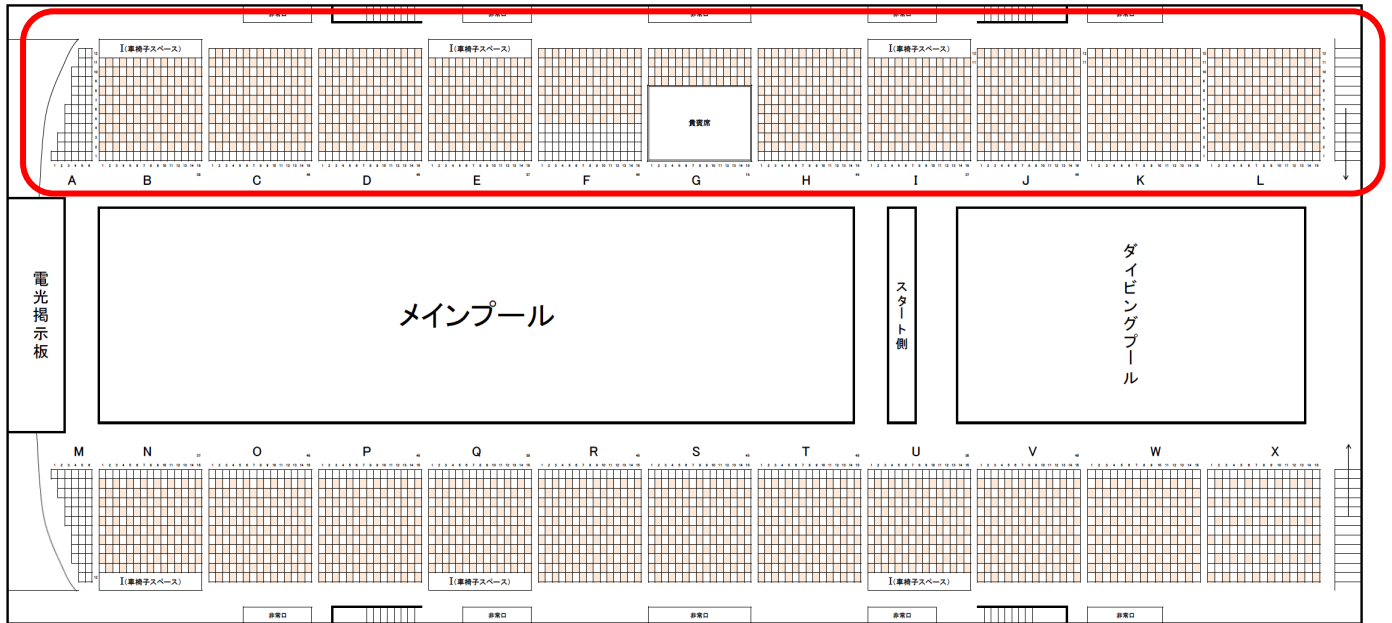

横浜国際プール 観覧席(スタンド)

C ブロック

12		舞岡		舞岡		舞岡				金沢		金沢		金沢	
11	舞岡		舞岡		舞岡		舞岡			金沢		金沢		金沢	金沢
10		横浜		横浜		横浜				向上		向上		向上	
9	横浜		横浜		横浜		秦野総合		秦野総合	向上		向上		綾西	
8		神奈川学園		神奈川学園				大津		大津		二宮		二宮	
7	神奈川学園		神奈川学園		神奈川学園		大津		大津	大津					自修館
6		横浜学園		横浜学園						瀬谷		瀬谷		瀬谷	
5	横浜学園		横浜学園		生田		生田		生田	鶴見大附		鶴見大附		鶴見大附	
4		セシリア		セシリア						藤沢西		藤沢西		藤沢西	
3									川和	川和		神奈川工業		神奈川工業	
2															
1															
	1	2	3	4	5	6	7	8	9	10	11	12	13	14	15